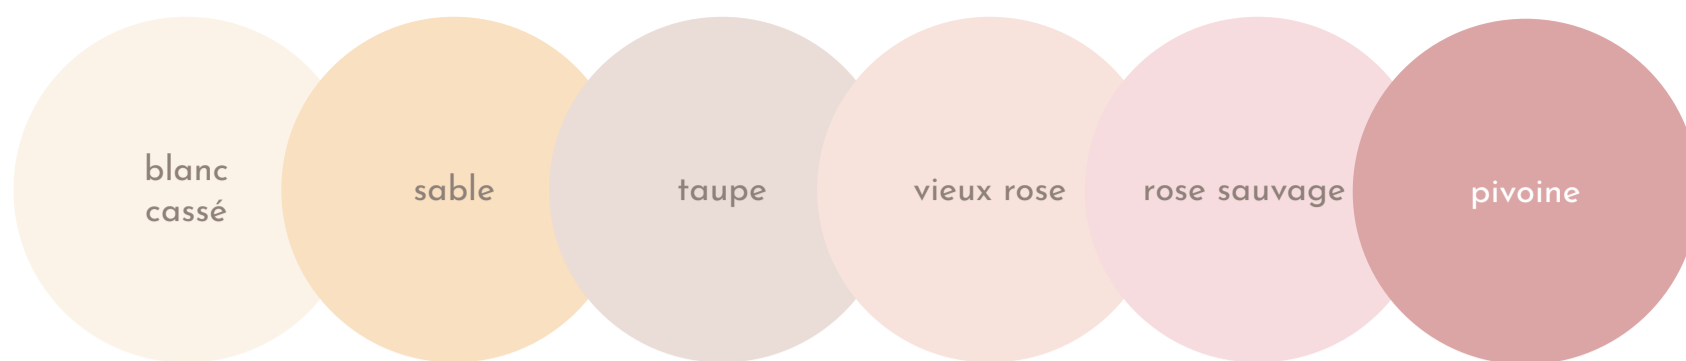

LES
COULEURS
DU PAPIER

blanc cassé
TEXTURE :
lisse / rayures fines
aquarelle / brut

sable
TEXTURE :
lisse / rayures fines

taupe
TEXTURE :
rayures fines

vieux rose
TEXTURE :
rayures fines

rose sauvage
TEXTURE :
lisse

acier
TEXTURE :
brut

dusk
TEXTURE :
aquarelle / brut

navy
TEXTURE :
lisse / rayures fines
aquarelle

espresso
TEXTURE :
lisse

mahagonie
TEXTURE :
lisse

coffe
TEXTURE :
brut

cendres
TEXTURE :
lisse

antarcite
TEXTURE :
brut

noir
TEXTURE :
lisse / rayures fines
aquarelle