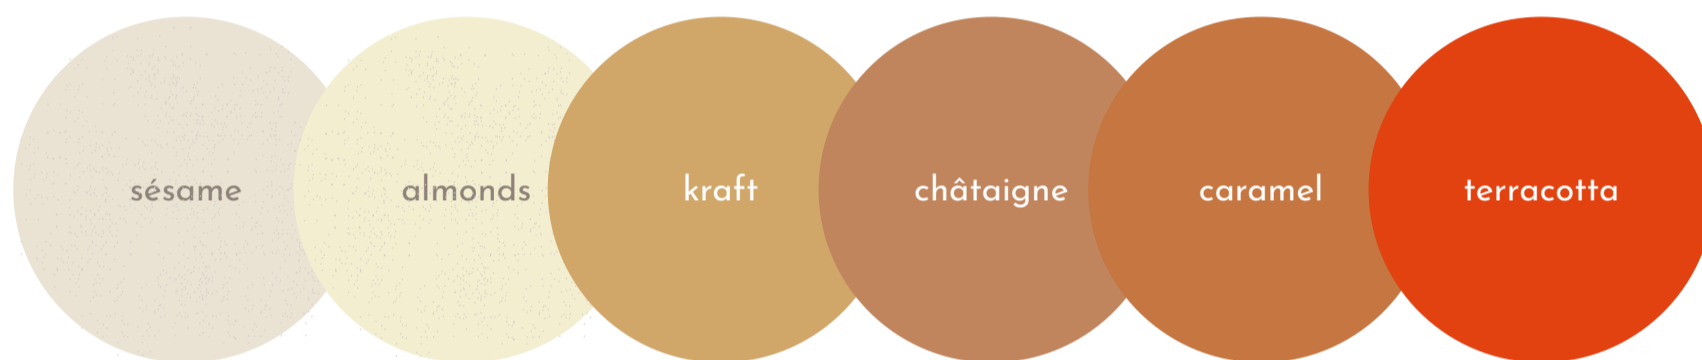

LES
COULEURS
DU PAPIER

blanc cassé
TEXTURE :
lisse / rayures fines
aquarelle / brut

sable
TEXTURE :
lisse / rayures fines

taupe
TEXTURE :
rayures fines

vieux rose
TEXTURE :
rayures fines

rose sauvage
TEXTURE :
lisse

pivoine
TEXTURE :
aquarelle

raspberry
TEXTURE :
lisse

burgudy
TEXTURE :
aquarelle

aubergine
TEXTURE :
aquarelle / brut

tournesol
TEXTURE :
lisse

tangerine
TEXTURE :
lisse

coquelicot
TEXTURE :
lisse

sésame
TEXTURE :
aquarelle

acier
TEXTURE :
brut

dusk
TEXTURE :
aquarelle / brut

navy
TEXTURE :
lisse / rayures fines
aquarelle

espresso
TEXTURE :
lisse

mahagonie
TEXTURE :
lisse

coffe
TEXTURE :
brut

cendres
TEXTURE :
lisse

antarcite
TEXTURE :
brut

noir
TEXTURE :
lisse / rayures fines
aquarelle