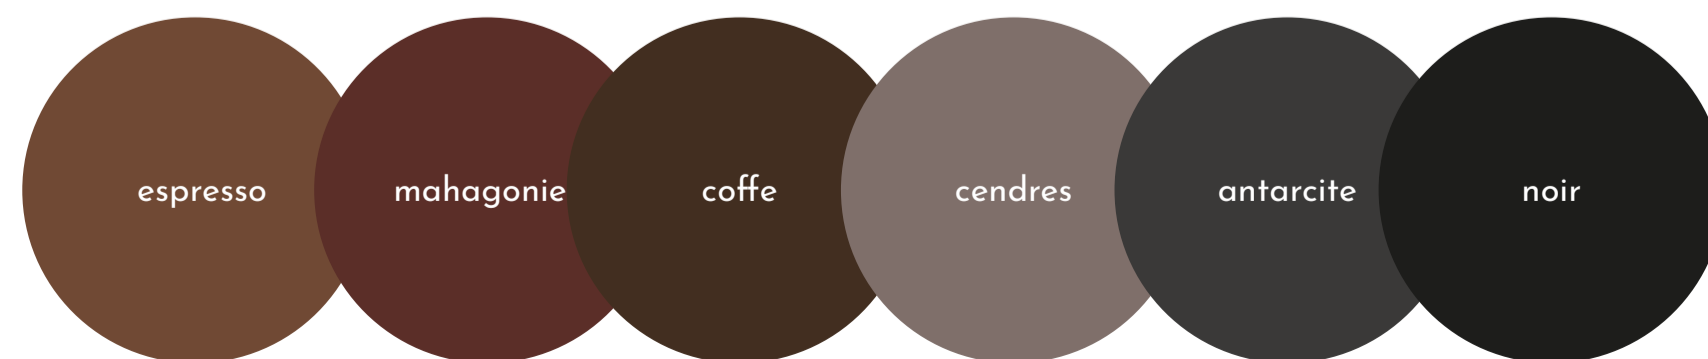

LES
COULEURS
DU PAPIER

blanc cassé
TEXTURE :
lisse / rayures fines
aquarelle / brut

sable
TEXTURE :
lisse / rayures fines

taupe
TEXTURE :
rayures fines

vieux rose
TEXTURE :
rayures fines

rose sauvage
TEXTURE :
lisse

almonds
TEXTURE :
aquarelle

kraft
TEXTURE :
brut

châtaigne
TEXTURE :
lisse

caramel
TEXTURE :
aquarelle

terracotta
TEXTURE :
brut

menthe
TEXTURE :
brut

khaki
TEXTURE :
aquarelle

pastelle
TEXTURE :
rayures fines

acier
TEXTURE :
brut

dusk
TEXTURE :
aquarelle / brut

navy
TEXTURE :
lisse / rayures fines
aquarelle

espresso
TEXTURE :
lisse

mahagonie
TEXTURE :
lisse

coffe
TEXTURE :
brut

cendres
TEXTURE :
lisse

antarcite
TEXTURE :
brut

noir
TEXTURE :
lisse / rayures fines
aquarelle