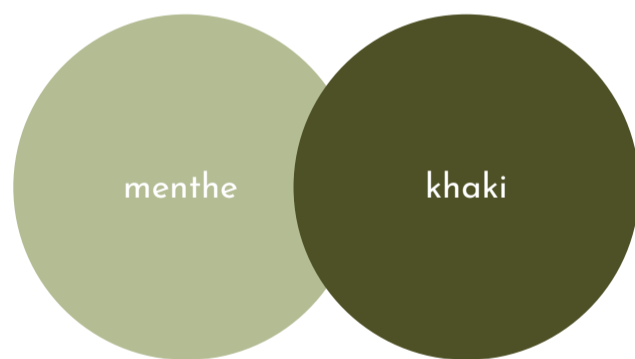

LES
COULEURS
DU PAPIER

blanc cassé
TEXTURE :
lisse / rayures fines
aquarelle / brut

sable
TEXTURE :
lisse / rayures fines

taupe
TEXTURE :
rayures fines

vieux rose
TEXTURE :
rayures fines

rose sauvage
TEXTURE :
lisse

pivoine
TEXTURE :
aquarelle

raspberry
TEXTURE :
lisse

burgudy
TEXTURE :
aquarelle

aubergine
TEXTURE :
aquarelle / brut

tournesol
TEXTURE :
lisse

tangerine
TEXTURE :
lisse

coquelicot
TEXTURE :
lisse

sésame
TEXTURE :
aquarelle

almonds
TEXTURE :
aquarelle

kraft
TEXTURE :
brut

châtaigne
TEXTURE :
lisse

caramel
TEXTURE :
aquarelle

terracotta
TEXTURE :
brut

menthe
TEXTURE :
brut

khaki
TEXTURE :
aquarelle

pastelle
TEXTURE :
rayures fines

noir
TEXTURE :
lisse / rayures fines
aquarelle