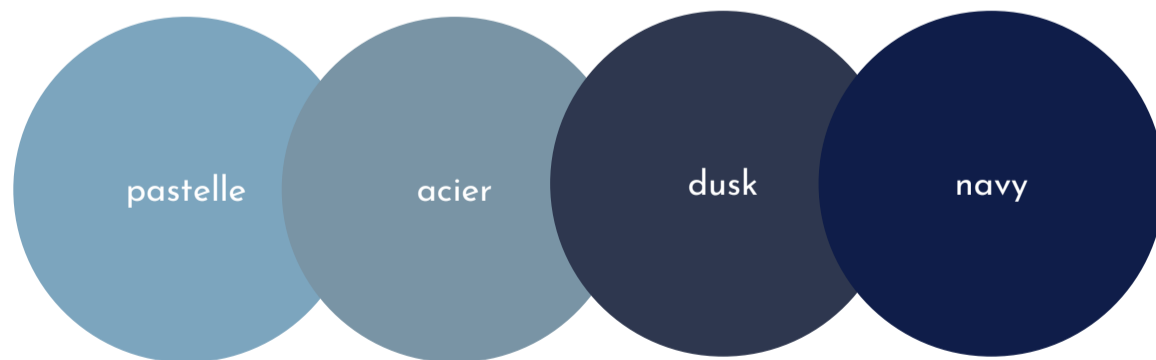

pastelle
TEXTURE :
rayures fines

acier
TEXTURE :
brut

dusk
TEXTURE :
aquarelle / brut

navy
TEXTURE :
lisse / rayures fines
aquarelle